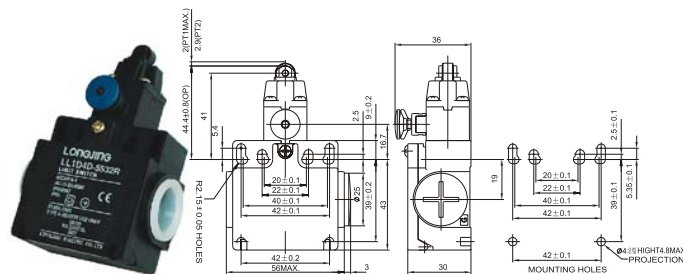

LL1D4D-R Limit Switch 行程开关

LL1D4D-5531R

LL1D4D-5527R

LL1D4D-5532R

LL1D4D-5520R

LL1D4D-5562R

LL1D4D-5521R

LL1D4D-5572R